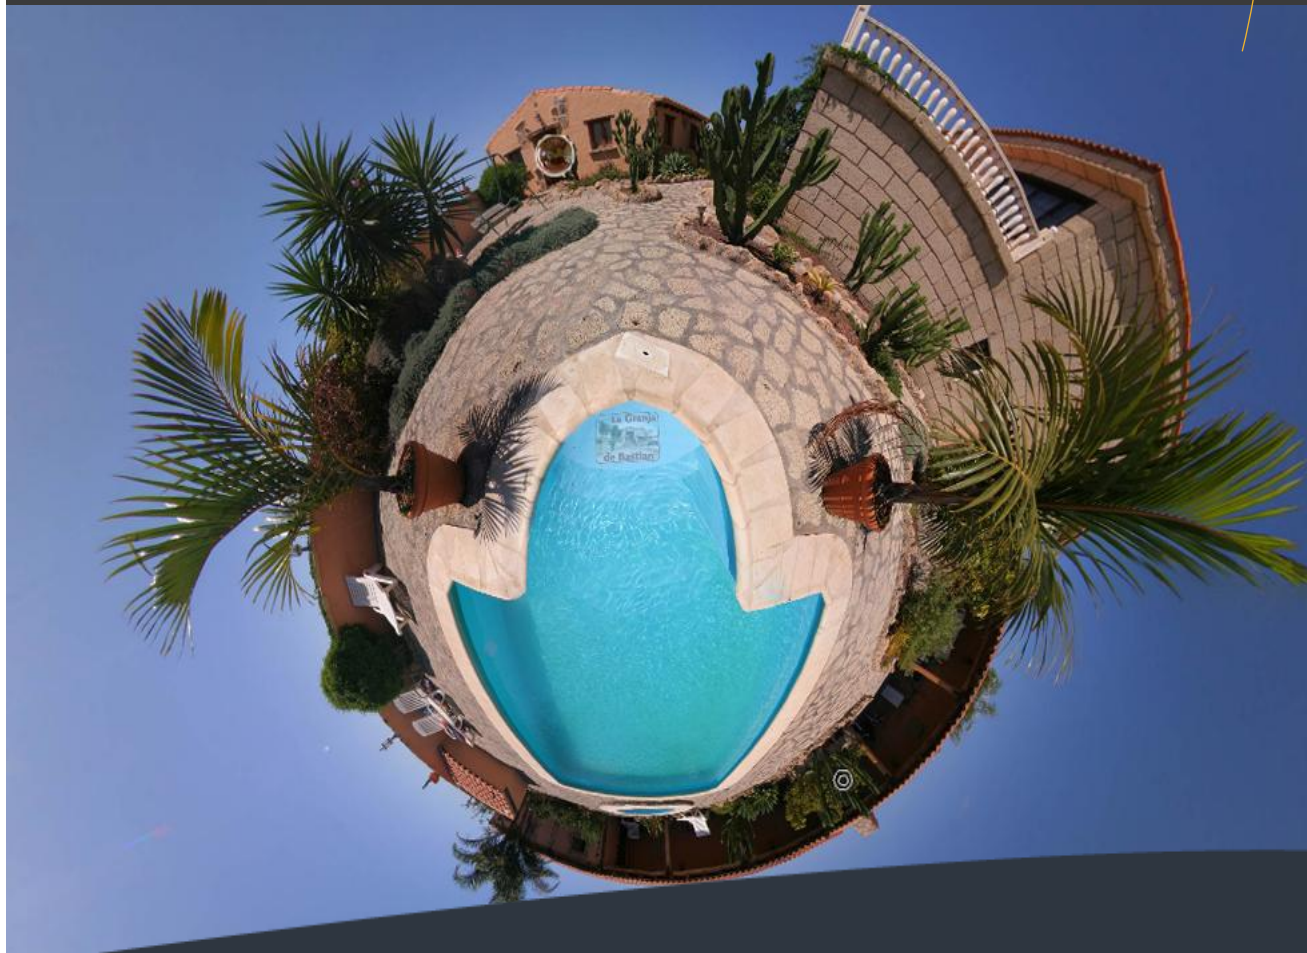

NUESTRO FACTOR INNOVADOR:

ANTES SE AÑADÍAN VISITAS VIRTUALES DENTRO DE LAS PÁGINAS WEB...
AHORA INTEGRAMOS TOTALMENTE SU PÁGINA WEB DENTRO DE LA VISITA VIRTUAL.

NUESTRA FILOSOFÍA:

SI UNA IMAGEN VALE MÁS QUE MIL PALABRAS...
UNA ESFÉRICA EN ALTA DEFINICIÓN VALE POR MÁS DE 30 MIL PALABRAS.

VISITA VIRTUAL 360° ALTA DEFINICIÓN

Integre todos los contenidos de su página web en un entorno de visita virtual con fotografía esférica de alta definición y a pantalla completa.

FOTOGRAFÍA ESFÉRICA
VISITA VIRTUAL 360°
WEB INMERSIVA
DESARROLLO EN FLASH
MULTIMEDIA

Tecnología en movimiento para usted

CONECTANDO SU NEGOCIO A LOS RECURSOS TECNOLÓGICOS QUE NECESITA

FOTOGRAFÍA ESFÉRICA

La fotografía esférica se obtiene mediante la **unión y retoque de 7 a 26 imágenes**, que después de ser procesadas dan lugar a una imagen panorámica que representa fielmente los 360 grados del entorno en el que estamos. Utilizando un zoom aumentamos la calidad de esta imagen **superando en 10x la alta definición (GIGAPAN)**. En casos de iluminación complicada (mucho contraste entre luces y sombras) utilizamos la **técnica HDR (Alto Rango Dinámico)**.